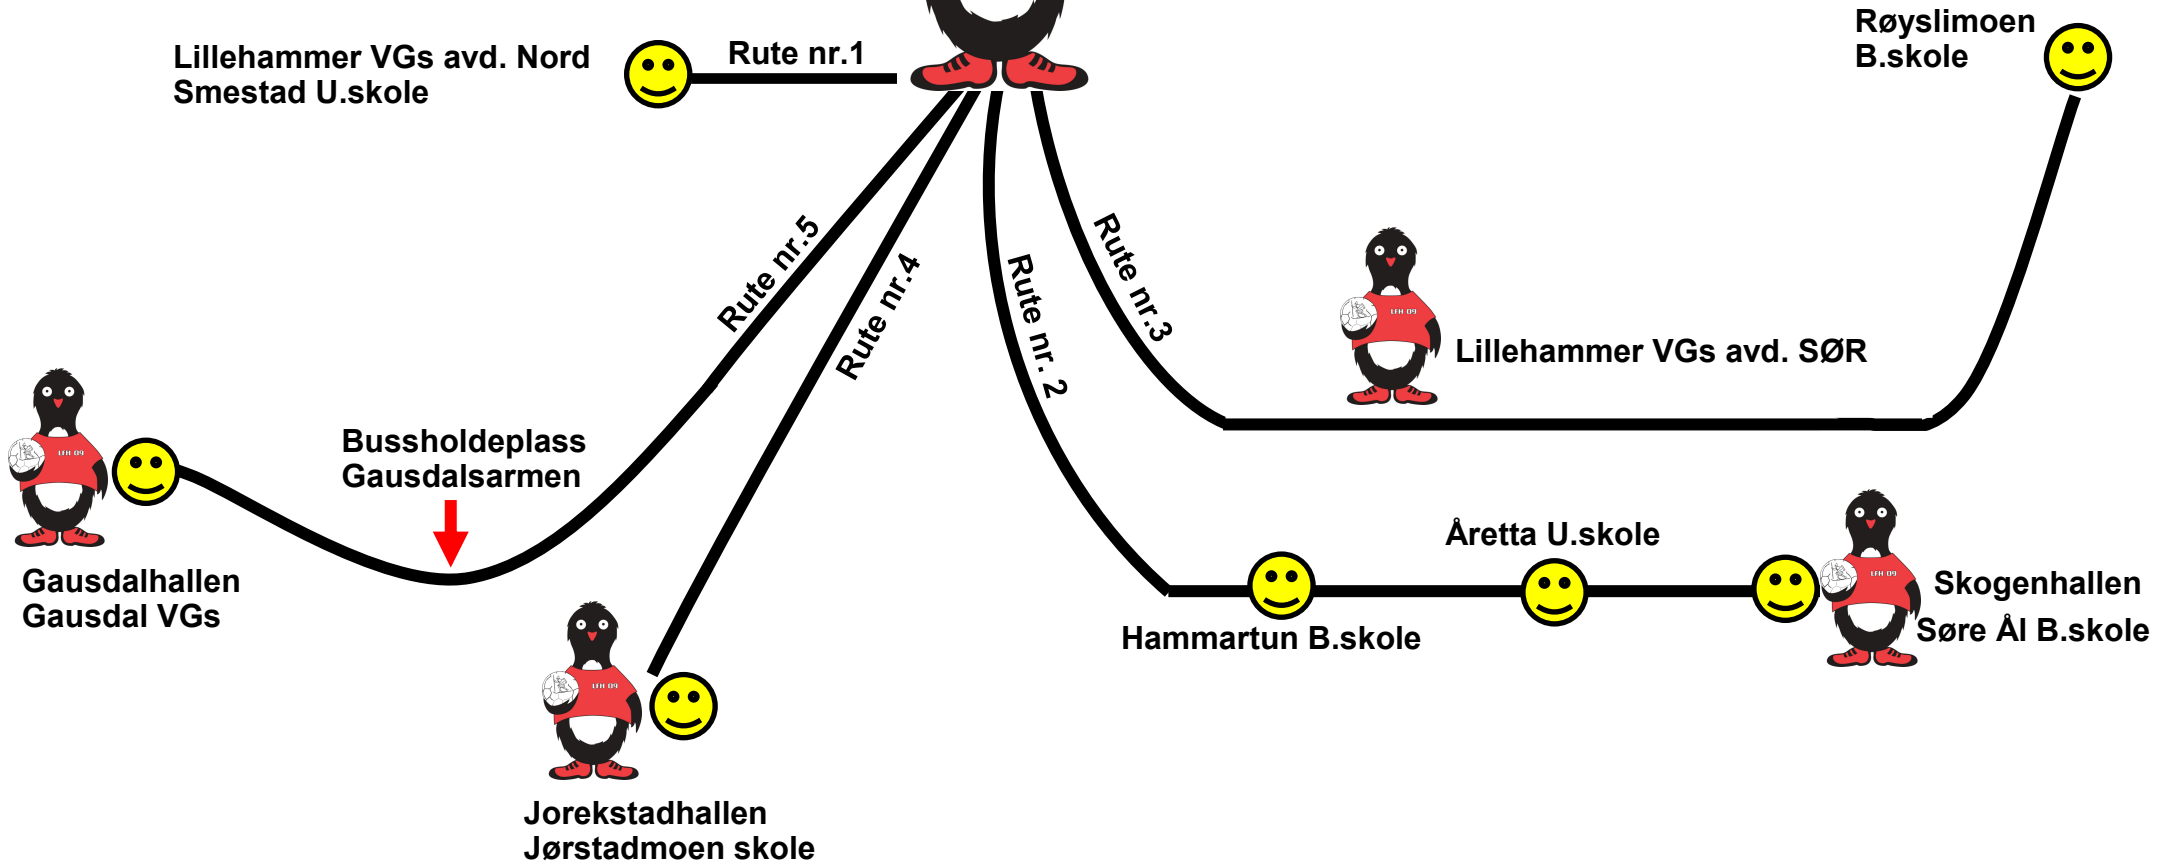

OL-parken:
Håkons hall
Eidsiva Arena
Ungdomshallen

= spillesteder

= overnattingssteder

- Avstander til fots fra OL-parken til:**
- Nordre Ål skole 1,1 km
 - Scandic Lillehammer Hotel 1 km
 - Lillehammer læringscenter 850 m
 - Storgata 1,3 km