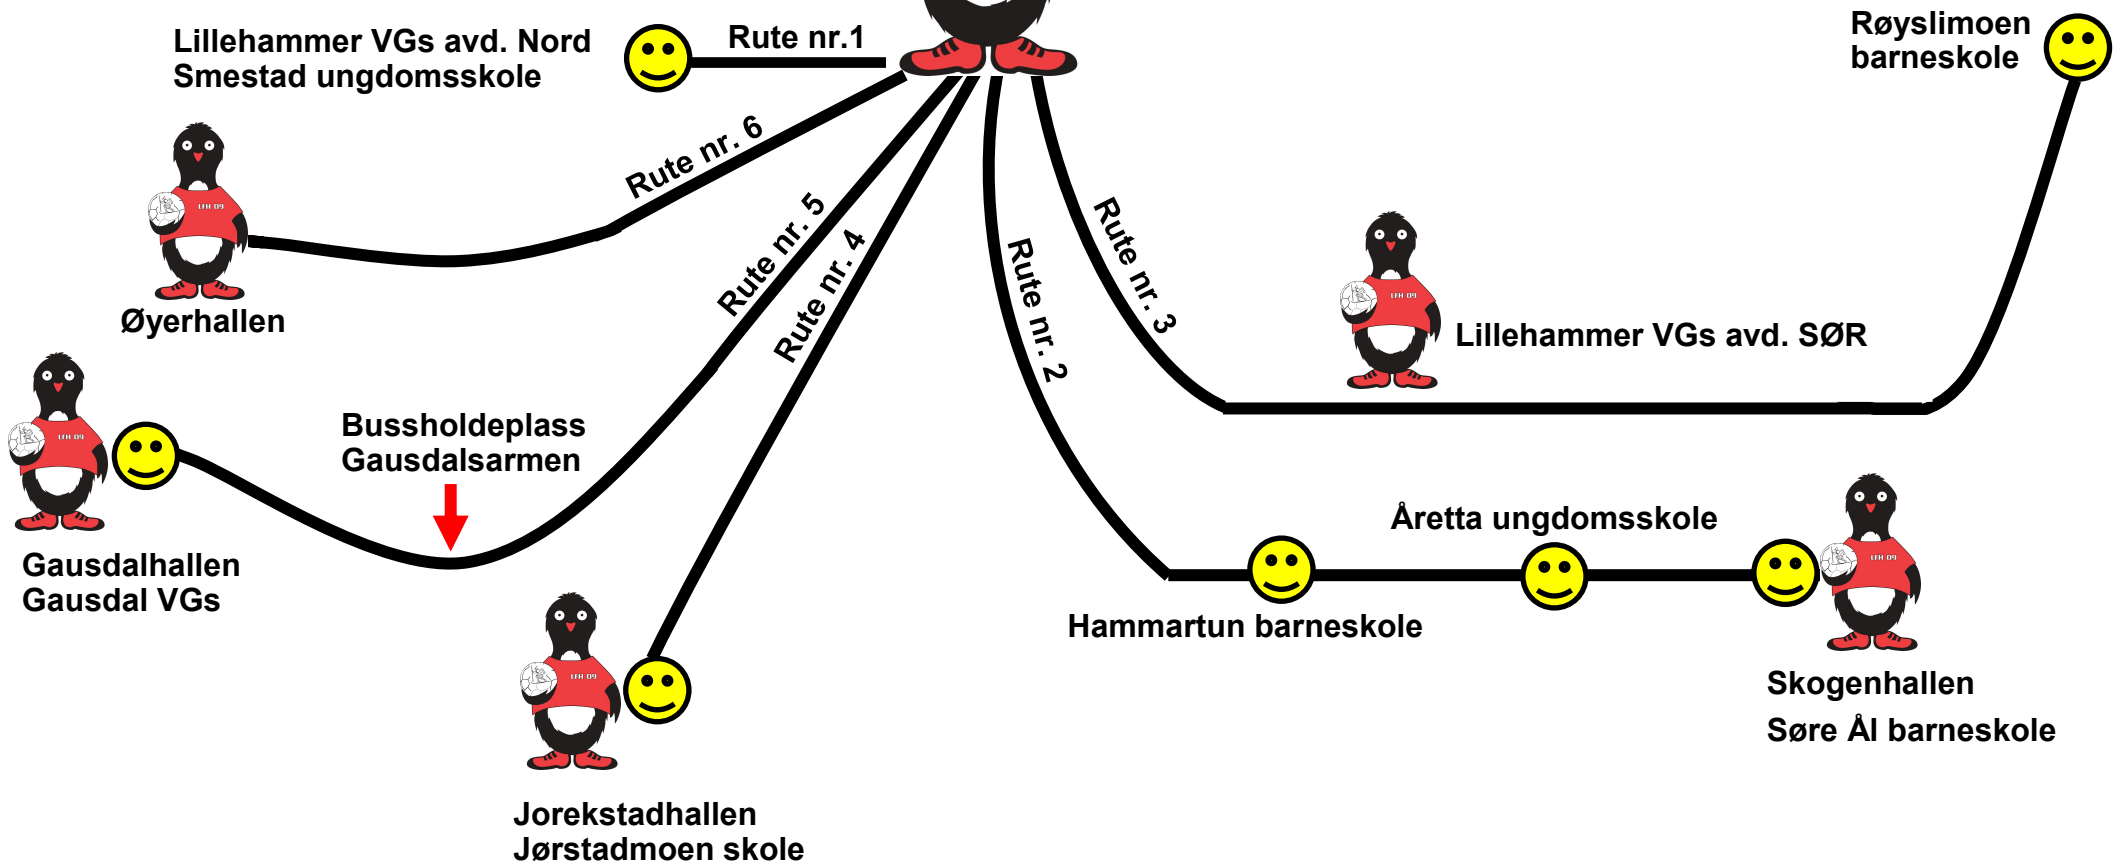

OL-parken:
Håkons hall
Eidsiva Arena
Ungdomshallen

- Avstander til fots fra OL-parken til:**
- Nordre Ål skole 1,1 km
 - Scandic Lillehammer Hotel 1 km
 - Lillehammer læringscenter 850 m
 - Storgata 1,3 km