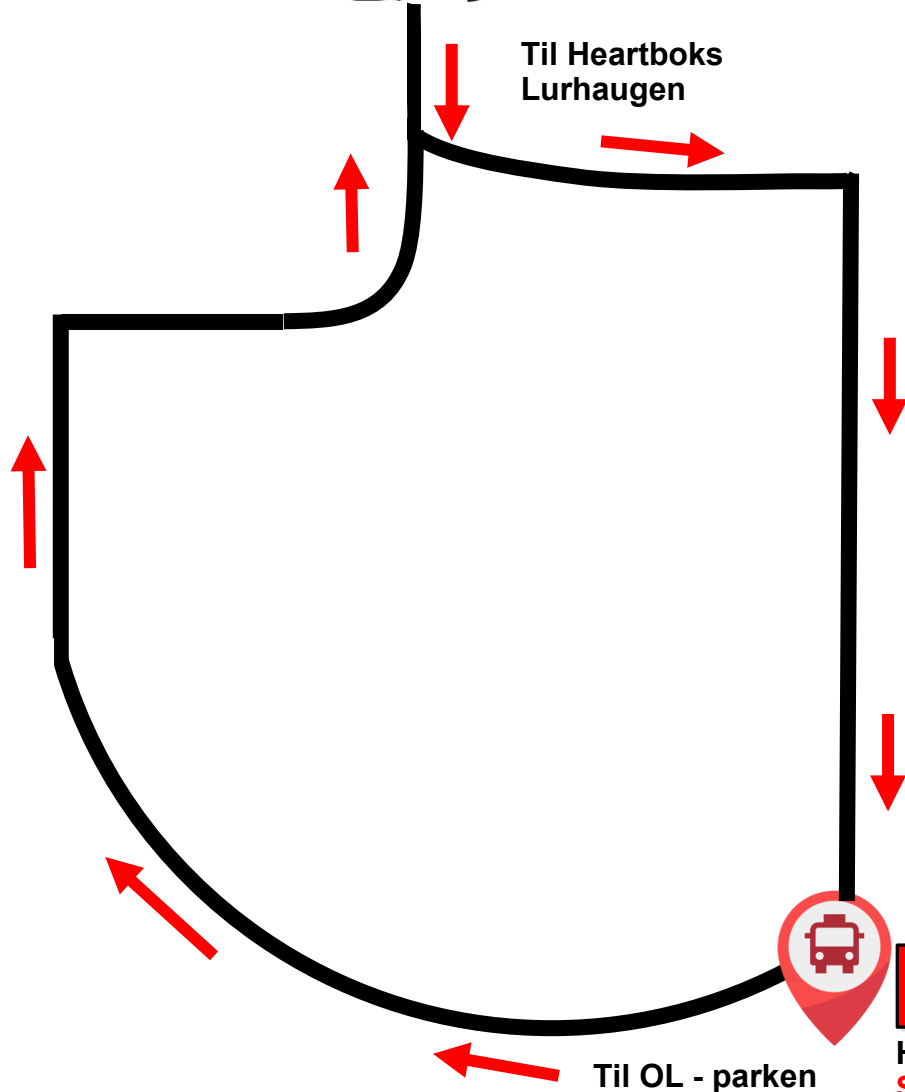

OL - parken
Holdeplass: rundkjøring
ved Håkons hall
Første avgang kl. 18:00

Lørdag 25.04. kl. 18:00 - 21:00

Diskobuss til HEARTBOX

Bussen kjører kontinuerlig mellom OL-parken og Heartbox gjennom hele tidsrommet, og er **gratis for alle!**

Diskobussen er merket med:

**Baldus Cup
Diskobuss**

HEARTBOXS

Holdeplass: Lurhaugen
Siste avgang kl. 21:00